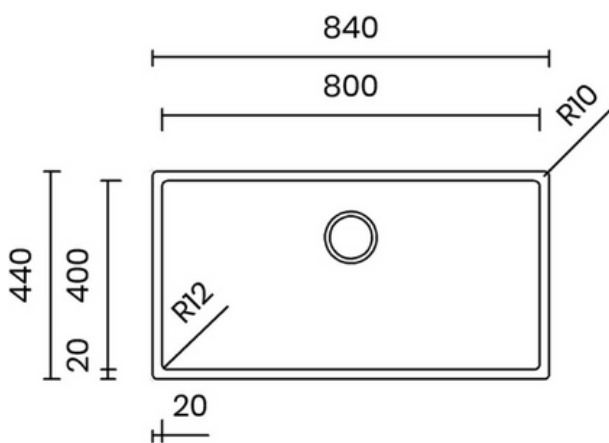

## VUÔNG VẼN THANH LỊCH

- Chất liệu: inox AISI 304
- Độ dày: đồng nhất 1 mm
- Chiều sâu chậu: 200 mm
- Kích thước ngoài: 840 x 440 mm
- Kích thước lòng chậu: 800 x 400 mm
- Hộ tủ: 900 mm
- Bộ xả tiêu chuẩn: 114 mm
- Bao gồm xi phông

## ELEGANT SQUARE

- Material: inox AISI 304
- Thickness: regular 1 mm
- Bowl depth: 200 mm
- Outer dimensions: 840 x 440 mm
- Bowl dimensions: 800 x 400 mm
- Cabinet: 900 mm
- Standard waste: 114 mm
- Siphon included